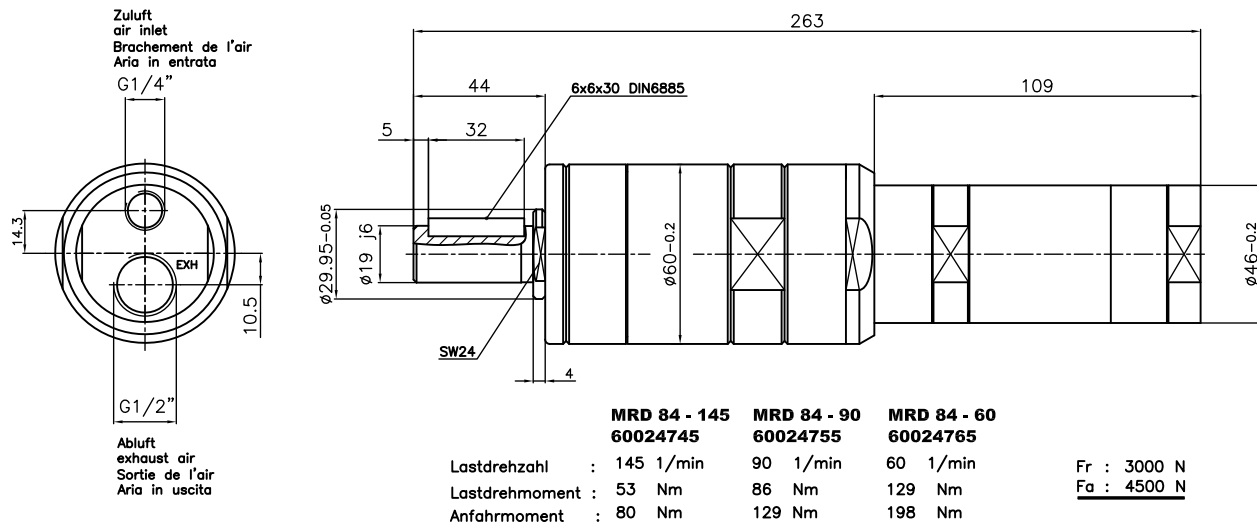

# Lamellenmotor 0,84 kW

	MRD 84 - 10800 60024675	MRD 84 - 3000 60024685	MRD 84 - 2370 60024695	MRD 84 - 1350 60024705	
Lastdrehzahl	: 10800 1/min	3000 1/min	2370 1/min	1350 1/min	Fr : 1400 N
Lastdrehmoment	: 0,7 Nm	2,7 Nm	3,3 Nm	5,9 Nm	Fa : 2500 N
Anfahrmoment	: 1,1 Nm	4,0 Nm	5,0 Nm	8,9 Nm	

	MRD 84 - 660 60024715	MRD 84 - 520 60024725	MRD 84 - 295 60024735	
Lastdrehzahl	: 660 1/min	520 1/min	295 1/min	Fr : 1400 N
Lastdrehmoment	: 12 Nm	15,2 Nm	26,8 Nm	Fa : 2500 N
Anfahrmoment	: 18 Nm	22,8 Nm	40,0 Nm	

	MRD 84 - 145 60024745	MRD 84 - 90 60024755	MRD 84 - 60 60024765	
Lastdrehzahl	: 145 1/min	90 1/min	60 1/min	Fr : 3000 N
Lastdrehmoment	: 53 Nm	86 Nm	129 Nm	Fa : 4500 N
Anfahrmoment	: 80 Nm	129 Nm	198 Nm	

	MRD 84 - 35 60024775	MRD 84 - 25 60024785	
Lastdrehzahl	: 35 1/min	25 1/min	Fr : 3600 N
Lastdrehmoment	: 215 Nm	301 Nm	Fa : 5500 N
Anfahrmoment	: 323 Nm	452 Nm	