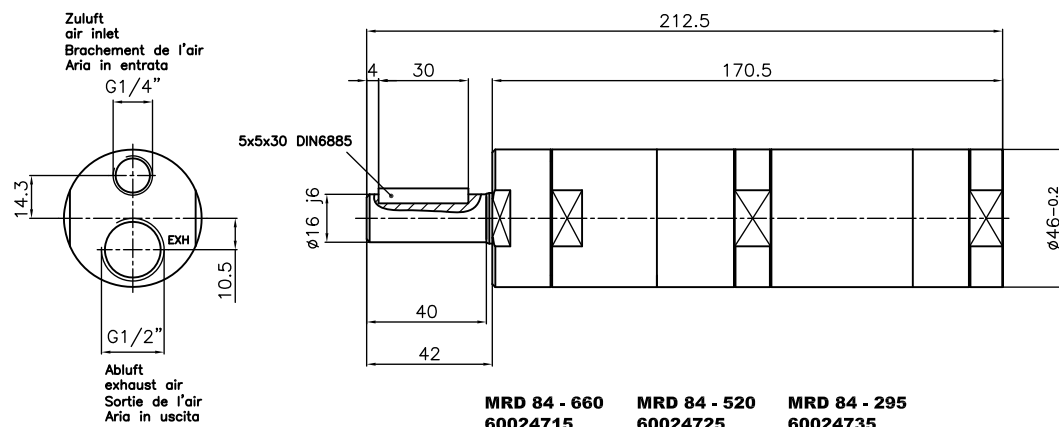

# Lamellenmotor 0,84 kW

	MRD 84 - 10800 60024675	MRD 84 - 3000 60024685	MRD 84 - 2370 60024695	MRD 84 - 1350 60024705	
Lastdrehzahl	: 10800 1/min	3000 1/min	2370 1/min	1350 1/min	Fr : 1400 N
Lastdrehmoment	: 0,7 Nm	2,7 Nm	3,3 Nm	5,9 Nm	Fa : 2500 N
Anfahrmoment	: 1,1 Nm	4,0 Nm	5,0 Nm	8,9 Nm	

	MRD 84 - 660 60024715	MRD 84 - 520 60024725	MRD 84 - 295 60024735	
Lastdrehzahl	: 660 1/min	520 1/min	295 1/min	Fr : 1400 N
Lastdrehmoment	: 12 Nm	15,2 Nm	26,8 Nm	Fa : 2500 N
Anfahrmoment	: 18 Nm	22,8 Nm	40,0 Nm	

	MRD 84 - 145 60024745	MRD 84 - 90 60024755	MRD 84 - 60 60024765	
Lastdrehzahl	: 145 1/min	90 1/min	60 1/min	Fr : 3000 N
Lastdrehmoment	: 53 Nm	86 Nm	129 Nm	Fa : 4500 N
Anfahrmoment	: 80 Nm	129 Nm	198 Nm	

	MRD 84 - 35 60024775	MRD 84 - 25 60024785	
Lastdrehzahl	: 35 1/min	25 1/min	Fr : 3600 N
Lastdrehmoment	: 215 Nm	301 Nm	Fa : 5500 N
Anfahrmoment	: 323 Nm	452 Nm	