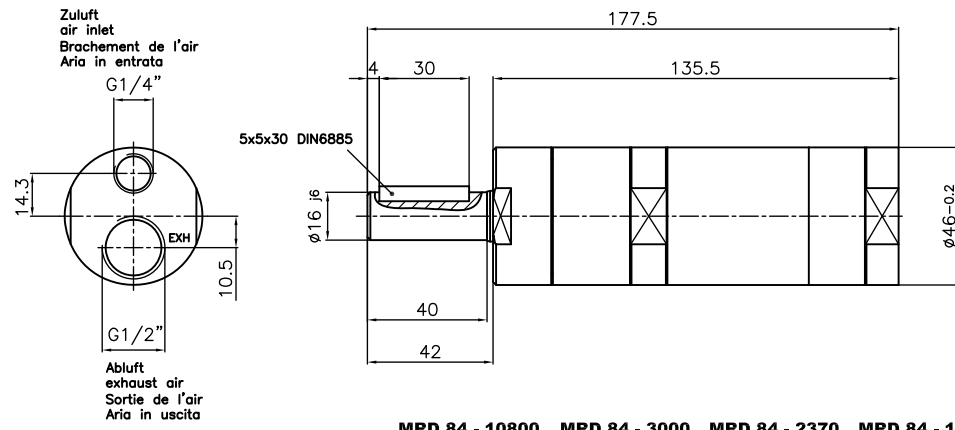

# Lamellenmotor 0,84 kW

	MRD 84 - 10800 60024675	MRD 84 - 3000 60024685	MRD 84 - 2370 60024695	MRD 84 - 1350 60024705	
Lastdrehzahl	: 10800 1/min	3000 1/min	2370 1/min	1350 1/min	Fr : 1400 N
Lastdrehmoment	: 0,7 Nm	2,7 Nm	3,3 Nm	5,9 Nm	Fa : 2500 N
Anfahrmoment	: 1,1 Nm	4,0 Nm	5,0 Nm	8,9 Nm	

	MRD 84 - 660 60024715	MRD 84 - 520 60024725	MRD 84 - 295 60024735	
Lastdrehzahl	: 660 1/min	520 1/min	295 1/min	Fr : 1400 N
Lastdrehmoment	: 12 Nm	15,2 Nm	26,8 Nm	Fa : 2500 N
Anfahrmoment	: 18 Nm	22,8 Nm	40,0 Nm	

	MRD 84 - 145 60024745	MRD 84 - 90 60024755	MRD 84 - 60 60024765	
Lastdrehzahl	: 145 1/min	90 1/min	60 1/min	Fr : 3000 N
Lastdrehmoment	: 53 Nm	86 Nm	129 Nm	Fa : 4500 N
Anfahrmoment	: 80 Nm	129 Nm	198 Nm	

	MRD 84 - 35 60024775	MRD 84 - 25 60024785	
Lastdrehzahl	: 35 1/min	25 1/min	Fr : 3600 N
Lastdrehmoment	: 215 Nm	301 Nm	Fa : 5500 N
Anfahrmoment	: 323 Nm	452 Nm	