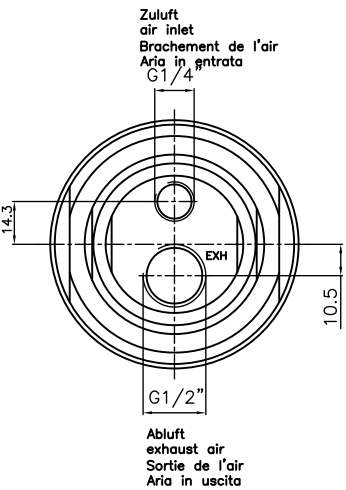

# Lamellenmotor 0,84 kW

	MRD 84 - 10800 60024675	MRD 84 - 3000 60024685	MRD 84 - 2370 60024695	MRD 84 - 1350 60024705	
Lastdrehzahl	: 10800 1/min	3000 1/min	2370 1/min	1350 1/min	Fr : 1400 N
Lastdrehmoment	: 0,7 Nm	2,7 Nm	3,3 Nm	5,9 Nm	Fa : 2500 N
Anfahrmoment	: 1,1 Nm	4,0 Nm	5,0 Nm	8,9 Nm	

	MRD 84 - 660 60024715	MRD 84 - 520 60024725	MRD 84 - 295 60024735	
Lastdrehzahl	: 660 1/min	520 1/min	295 1/min	Fr : 1400 N
Lastdrehmoment	: 12 Nm	15,2 Nm	26,8 Nm	Fa : 2500 N
Anfahrmoment	: 18 Nm	22,8 Nm	40,0 Nm	

	MRD 84 - 145 60024745	MRD 84 - 90 60024755	MRD 84 - 60 60024765	
Lastdrehzahl	: 145 1/min	90 1/min	60 1/min	Fr : 3000 N
Lastdrehmoment	: 53 Nm	86 Nm	129 Nm	Fa : 4500 N
Anfahrmoment	: 80 Nm	129 Nm	198 Nm	

	MRD 84 - 35 60024775	MRD 84 - 25 60024785	
Lastdrehzahl	: 35 1/min	25 1/min	Fr : 3600 N
Lastdrehmoment	: 215 Nm	301 Nm	Fa : 5500 N
Anfahrmoment	: 323 Nm	452 Nm	