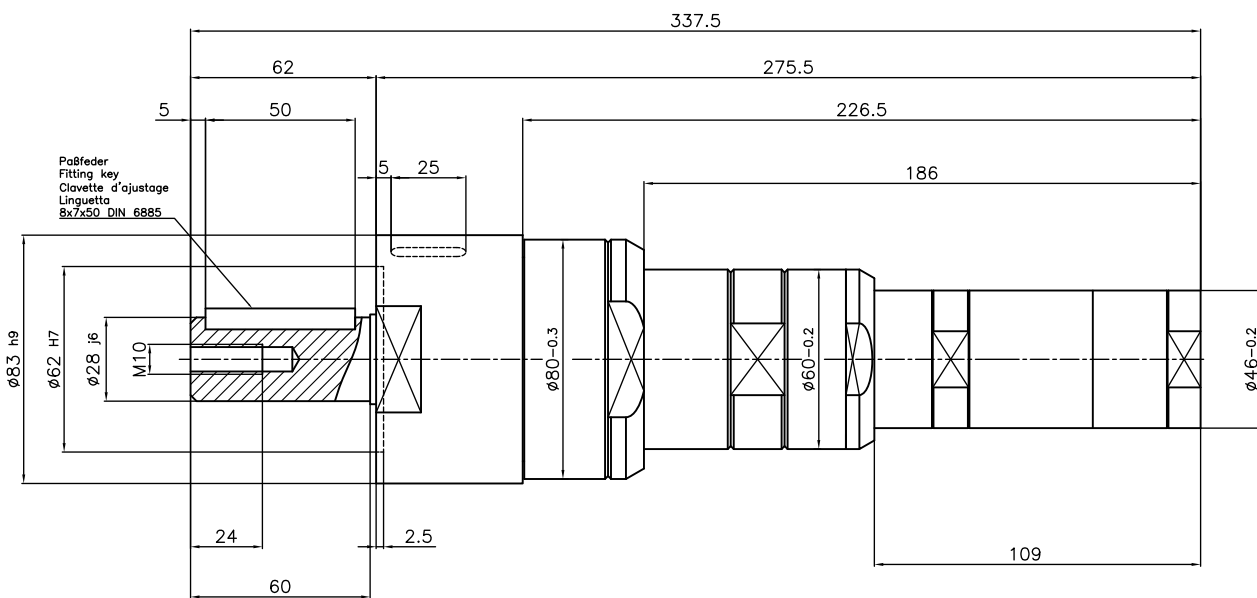

# Lamellenmotor 0,84 kW

	MRD 84 - 10800 60024675	MRD 84 - 3000 60024685	MRD 84 - 2370 60024695	MRD 84 - 1350 60024705	
Lastdrehzahl	: 10800 1/min	3000 1/min	2370 1/min	1350 1/min	Fr : 1400 N
Lastdrehmoment	: 0,7 Nm	2,7 Nm	3,3 Nm	5,9 Nm	Fa : 2500 N
Anfahrmoment	: 1,1 Nm	4,0 Nm	5,0 Nm	8,9 Nm	

	MRD 84 - 660 60024715	MRD 84 - 520 60024725	MRD 84 - 295 60024735	
Lastdrehzahl	: 660 1/min	520 1/min	295 1/min	Fr : 1400 N
Lastdrehmoment	: 12 Nm	15,2 Nm	26,8 Nm	Fa : 2500 N
Anfahrmoment	: 18 Nm	22,8 Nm	40,0 Nm	

	MRD 84 - 145 60024745	MRD 84 - 90 60024755	MRD 84 - 60 60024765	
Lastdrehzahl	: 145 1/min	90 1/min	60 1/min	Fr : 3000 N
Lastdrehmoment	: 53 Nm	86 Nm	129 Nm	Fa : 4500 N
Anfahrmoment	: 80 Nm	129 Nm	198 Nm	

	MRD 84 - 35 60024775	MRD 84 - 25 60024785	
Lastdrehzahl	: 35 1/min	25 1/min	Fr : 3600 N
Lastdrehmoment	: 215 Nm	301 Nm	Fa : 5500 N
Anfahrmoment	: 323 Nm	452 Nm	